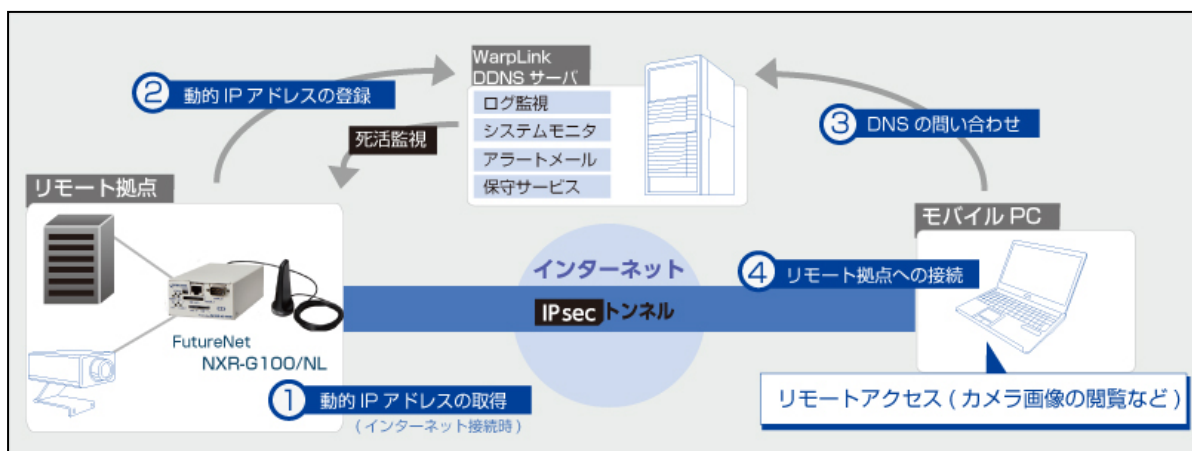

それぞれの料金を弊社でおまとめしてご請求させて頂くので、コスト管理が容易になります。

※1 NTT docomo 「Xi」(クロッシィ)、FOMA のサービスエリアについては、NTT docomo の ホームページ (<https://www.nttdocomo.co.jp/support/area/>)よりご確認下さい。

■ 様々な場面で高セキュリティ通信を可能とするインタフェース構成

使用機器「FutureNet NXR-G100/NL」は LTE だけでなく NGN 光ネクスト対応のギガビットポートを 2 ポート備えています。ギガビットポート利用時でも「通常モード」と「M2M モード」の切り替えにより、-20℃～60℃の動作温度保証を実現します。セキュリティ面では、IPsec と L2TP にも対応し、IKEv1、v2、電子政府推奨暗号リストをサポートした VPN 機能を搭載します。高度な通信を必要とするオフィス環境から、屋外などでデータ通信を行う M2M/IoT の省電力環境でも、効果を発揮いたします。ギガビットポートは LTE 接続と組み合わせて VPN の二重化にも利用できます(図 1)。

【図 1: モバイルデータ通信、FutureNet NXR シリーズを用いた VPN 構築例】

■ 上り/下り 3Mbps 制限なしのモバイル通信環境

通信環境は NTTdocomo の Xi、FOMA にそれぞれ対応します。LTE エリア、3G エリアで利用可能なため、設置個所を選ばない環境構築を実現します。上り/下り 3Mbps 通信量制限なしのモバイル通信が機器を含めたパックで月額 6,000 円(税別)でご利用いただけます。

■ 初期設定、監視支援サービス、センドバック保守

ご利用環境・条件について、導入前にヒアリングさせて頂き、弊社で初期設定を行った状態で出荷致します。VPN を設定される場合も、お手元に届いた日からご利用いただけます^{※2}。

運用開始後は、ダイナミック DNS サービスに対応した「WarpLink DDNS Lite」や死活監視による状態確認サービス等で、システム運用をサポートいたします。機器故障発生時は、弊社窓口にお問い合わせを頂き、機器を発送するセンドバック保守をご用意いたします。

【図 2: 利用イメージ (WarpLink DDNS Lite)】

※2 対向機器が弊社製品 (FutureNet NXR シリーズ、NXR-G100 シリーズ) の場合で、且つ事前に設定情報を頂く必要がございます。お申し込みの際に弊社営業担当までお問合せください。

/// 価格、販売等 ///

WarpLink ICES パックプラン NX シリーズ

ご提供プラン名		NX1	NX2
使用機種		NXR-G100/F	NXR-G100/NL
		  Gigabit Ethernet 側	  Gigabit Ethernet 側
モバイル通信		NTTdocomo FOMA	NTTdocomo Xi/FOMA
	回線種別	3G 動的 IP	LTE/3G 動的 IP
	下り/上り	200Kbps/200Kbps	3Mbps/3Mbps
	使用量制限	制限あり ※1	無制限
インタフェース		Gigabit Ethernet x 2 ポート	
費用(税別)	初期	¥5,000	
	月額 ※2	¥2,200	¥6,000
提供時期		提供中	2014年11月提供開始